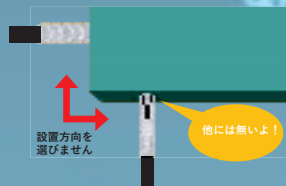

融雪マット 製品紹介

階段に・・・

M12509(250mm×900mm)

玄関・歩道・駐車場入口などに・・・

<施工例> 駐車場通路

マット表面

電源コードが三次元方向に
セット可能

● 便利な仕組み

「せっかく買ったマットなのに、綺麗に取まらない」
「コードが邪魔になって不便」なんて事がありません。
当社の融雪マットなら、そんな心配はご無用！
コードの向きを簡単に変更できるので、設置方向を選びません。

雪庇対策に 無落雪屋根の雪庇対策用融雪マットです。
平米当たり600Wの融雪能力があります。

型番	サイズ(mm)	金額	消費電力 (W)	平米数 (㎡)	電気代 (1時間あたり)
M11221	200×2100	51,700円	252	0.42	7.5円