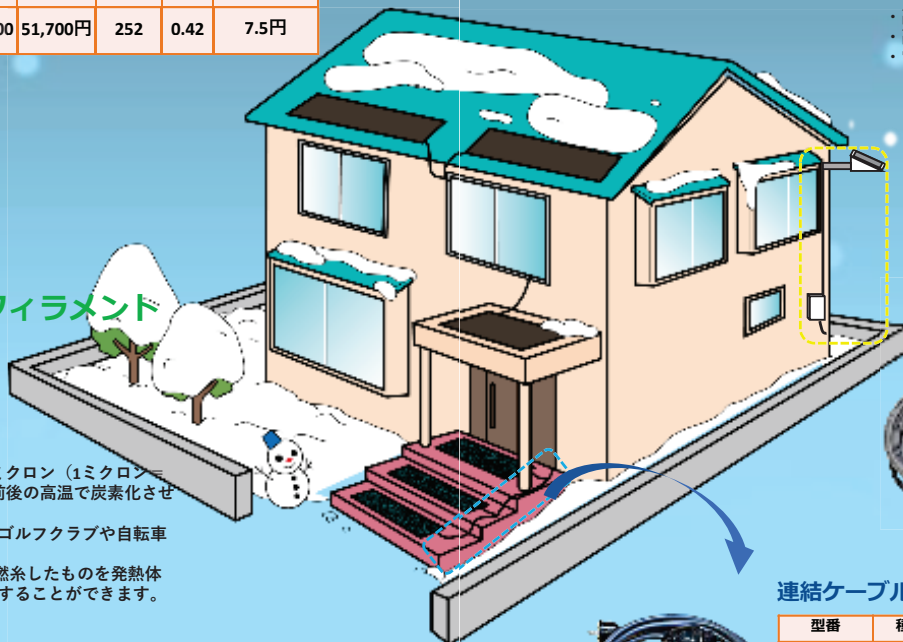

融雪マット 製品紹介

階段に・・・

M12509(250mm×900mm)

玄関・歩道・駐車場入口などに・・・

<施工例> 駐車場通路

電源コードが三次元方向に
セット可能

● 便利な仕組み

「せっかく買ったマットなのに、綺麗に取まらない」
「コードが邪魔になって不便」なんて事がありません。
当社の融雪マットなら、そんな心配はご無用！
コードの向きを簡単に変更できるので、設置方向を選びません。

雪庇対策に 無落雪屋根の雪庇対策用融雪マットです。
平米当たり600Wの融雪能力があります。

型番	サイズ(mm)	金額	消費電力 (W)	平米数 (㎡)	電気代 (1時間あたり)
M11221	200×2100	51,700円	252	0.42	7.5円

当社の融雪マットは、発熱体としてカーボンフィラメント
(炭素繊維)を使用しています

炭素繊維(カーボンフィラメント)は太さ7ミクロン(1ミクロン=1/1000mm)のアクリル糸を人工的に1500℃前後の高温で炭素化させた糸です。
優れた素材として宇宙船、飛行機、身近ではゴルフクラブや自転車と幅広く使用されています。
ハート融雪マットは炭素繊維を約42,000本を撚糸したものを発熱体として使用し、点ではなく、面で確実に融雪することができます。

- ・強度は鉄の10倍以上、比重は1/4です。
- ・融雪マットの上を10t車が走行することも可能です。(マット上で据え切りは出来ません)
- ・強アルカリ性、強酸性の溶剤にも侵されない耐薬品性、耐腐食性を持っています。(油性の製品に耐食性はありません)
- ・耐熱性、低膨張率です。⇒熱を持って膨らんだり、変質する事はありません。
- ・熱伝導性に優れています。

炭素繊維は原子構造がダイヤモンドとよく似ています。炭素原子が六角形に繋がっており、それが網目状に連続しています。一つの炭素原子が3個の炭素原子と強固に結合しているため、強度・安定性が備わった優れた素材です。

斜形マット

20mmあるマットの段差を軽減します

型番	金額	サイズ (mm)
PM8412	3,300円	84×1200×5/20

■ 融雪マット一覧

型番	サイズ(mm)	定価	消費電力(W)	平米数(㎡)	コード長(m)	重量(kg)	電気代 (1時間あたり)
M15008	500×800	¥30,800	120	0.4	1	7	¥3.6
M12509	250×900	¥22,000	67.5	0.225	0.5	3.7	¥2.0
M13015	300×1500	¥36,300	135	0.45	0.5	7.3	¥4.0
M19010	900×1000	¥60,500	270	0.9	2	16	¥8.0
M19018	900×1800	¥91,300	486	1.62	2	29	¥14.4
M12506(3連)	260×600×3段	¥39,600	135	0.45	3	7.4	¥4.0
MW12509A	250×900	¥22,000	67.5	0.225	0.2 (連結 最初部)	3.7	¥2.0
MW12509B	250×900	¥24,200	67.5	0.225	入0.2 出0.2 (連結 中間部)	3.7	¥2.0
MW12509C	250×900	¥24,750	67.5	0.225	入0.2 出3 (連結 最後部)	3.7	¥2.0

- ・融雪マットの厚みは、20mmです。
- ・融雪マットの通常既製品は、GB(緑黒)になりますが、その他の色も製作可能です。
- ・電気代は、全国家庭電気製品公正取引委員会の「電力料金の目安単価」によります。

オプション

雪感知センサー スノークリアエコ

コンセントをつなぐだけで使用できる、当社融雪マット専用のセンサーです。
雪が止むとすぐに電気が止まるよう設計されています。
電気代を大幅に節約出来ます。

型番	金額
HT270K	110,000円